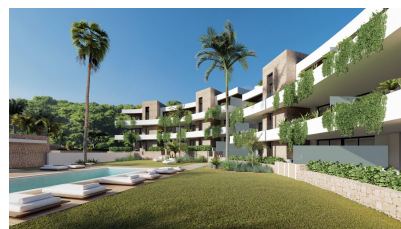

Complexe résidentiel neuf dans la station de la manga club

Ref: 5284

Prix
410.000€

Genre de la maison :
Appartement

Localité : La Manga Club

Chambres : 2

Salles de bains : 2

Surface habitable : 96 m²