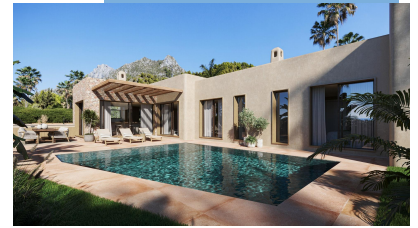

## Villa neuve de style ibiza avec équipements de luxe à javea

Ref: 5211

Prix à  
partir de  
2.050.000  
€

**Genre de la maison :** Villa

**Jardin :** Privé

**Surface habitable :** 342 m<sup>2</sup>

**Localité :** Jávea Xàbia