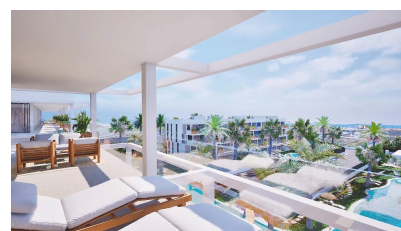

Complexe résidentiel neuf à mar de cristal

Ref: 4535

Prix à
partir de
360.000€

Genre de la maison :
Appartement

Localité : Cartagena

Chambres : 3

Salles de bains : 2

Surface habitable : 151 m²