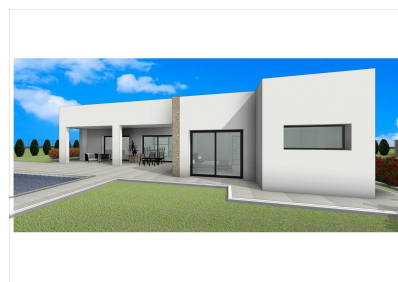

Villas neuves situées dans la commune d'Aspe.

Ref: 4422

Prix à partir de 500.000€

Genre de la maison : Villa

Jardin : Privé

Surface habitable : 190 m²

Localité : Aspe

Surface du terrain : 13172 m²

Chambres : 3

Salles de bains : 3

✓ Air conditionné

✓ Terrasse