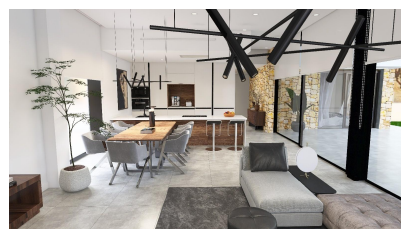

## Villas neuves situées dans la commune d'aspe.

Ref: 4419

Prix à  
partir de  
508.000€

**Genre de la maison :** Villa

**Jardin :** Privé

**Surface habitable**  
: 189 m<sup>2</sup>

**Localité :** Aspe

**Surface du terrain**  
: 13172 m<sup>2</sup>