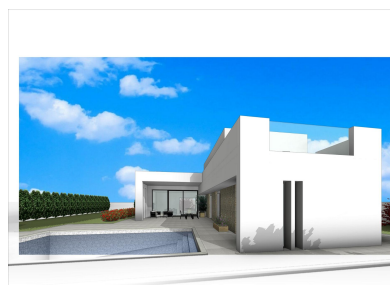

## Villas neuves situées dans la commune d'aspe.

Ref: 4418

Prix à  
partir de  
614.000€

**Genre de la maison :** Villa

**Jardin :** Privé

**Surface habitable :** 223 m<sup>2</sup>

**Localité :** Aspe

**Chambres :** 4

**Surface du terrain :** 13172 m<sup>2</sup>

**Salles de bains :** 3

✓ Air conditionné

✓ Terrasse