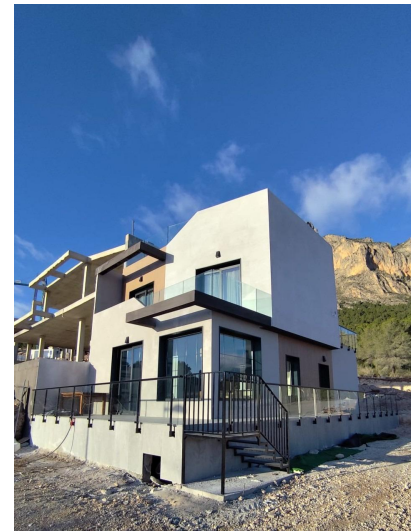

Villas jumelées neuves à polop

Ref: 3872

Prix à
partir de
547.690€

Genre de la maison : Villa

Jardin : Privé

Surface habitable : 215 m²

Localité : Polop

Surface du terrain : 317 m²

Chambres : 3

Salles de bains : 2

✓ Air conditionné

✓ Sauna

✓ Terrasse