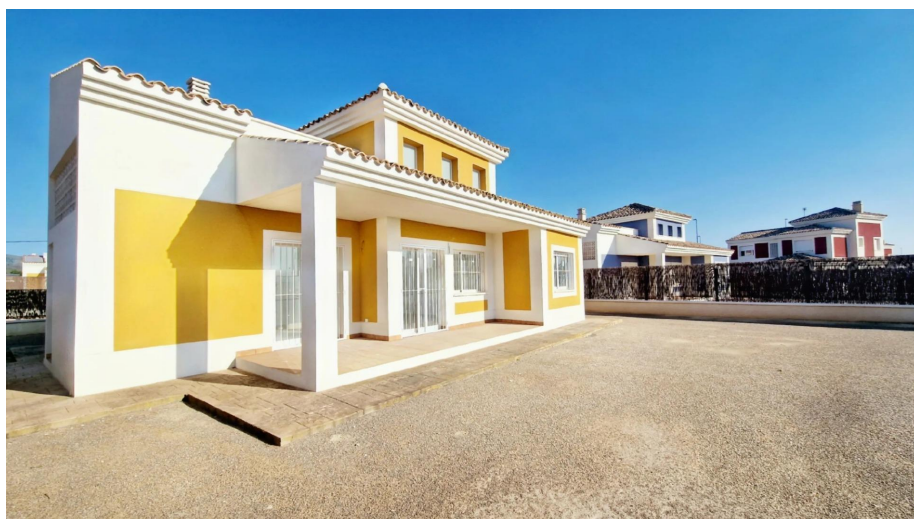

Villas neuves sur des terrains spacieux de plus de 500 m² à lorca

Ref: 3859

Prix à
partir de
375.000€

Genre de la maison : Villa

Jardin : Privé

Surface habitable : 112 m²

Localité : Lorca

Surface du terrain : 532 m²

Chambres : 3

Salles de bains : 2

✓ Air conditionné

✓ Sauna

✓ Terrasse