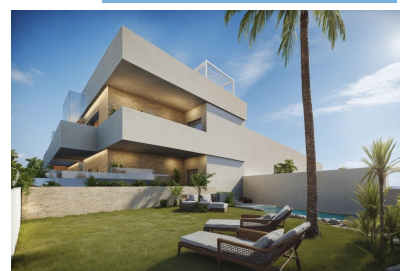

Bungalows nouvellement construits à san pedro del pinatar - situation privilégiée à 500 m de la plag

Ref: 3778

Prix à
partir de
299.950€

Genre de la maison :
Bungalow

Jardin : Privé

Surface habitable : 66 m²

Localité : San Pedro del
Pinatar

Surface du terrain : 20 m²

Chambres : 2

Salles de bains : 2

✓ Air conditionné

✓ Terrasse