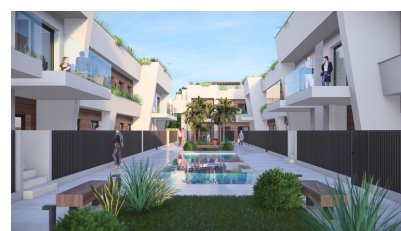

## Maisons neuves à torre-pacheco, costa cálida

Ref: 3620

Prix à  
partir de  
220.000€

**Genre de la maison :**  
Bungalow

**Localité :** Torre Pacheco

**Chambres :** 2

**Salles de bains :** 2

**Surface habitable :** 68 m<sup>2</sup>

✓ Air conditionné

✓ Sauna

✓ Terrasse