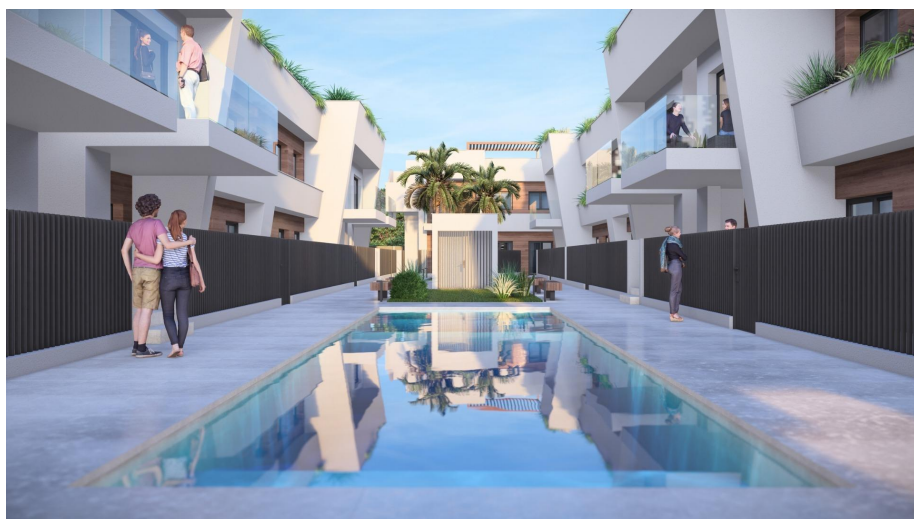

## Maisons neuves à torre-pacheco, costa cálida

Ref: 3620

Prix à  
partir de  
220.000€

**Genre de la maison :**  
Bungalow

**Localité :** Torre Pacheco

**Chambres :** 2

**Salles de bains :** 2

**Surface habitable :** 68 m<sup>2</sup>

✓ Air conditionné

✓ Sauna

✓ Terrasse