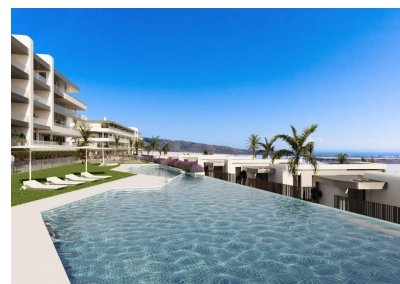

Nouveau complexe résidentiel près de mutxamel

Ref: 3210

Prix à
partir de
399.000€

Genre de la maison :
Appartement au dernier étage

Localité : Mutxamel

Chambres : 2

Salles de bains : 2

Surface habitable : 74 m²