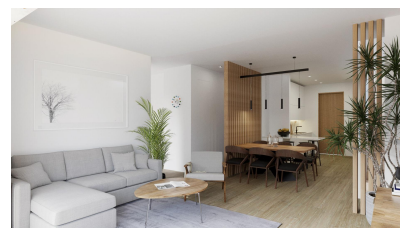

## Villas neuves à hondon de las nieves

Ref: 3012

Prix à  
partir de  
357.250€

**Genre de la maison :** Villa

**Jardin :** Privé

**Surface habitable :** 230 m<sup>2</sup>

**Localité :** Hondón de las Nieves