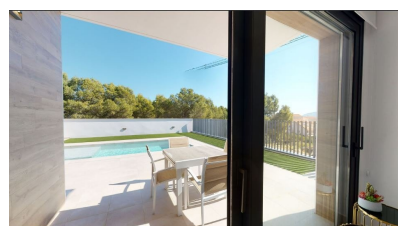

Villas de nouvelle construction à la nucia

Ref: 2892

Prix à partir de 600.000€

Genre de la maison : Villa

Jardin : Privé

Surface habitable : 141 m²

Localité : La Nucía

Surface du terrain : 213 m²

Chambres : 3

Salles de bains : 4

✓ Air conditionné

✓ Sauna

✓ Terrasse