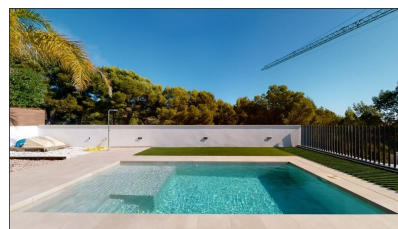

Villas de nouvelle construction à la nucia

Ref: 2892

Prix à partir de 600.000€

Genre de la maison : Villa

Jardin : Privé

Surface habitable : 141 m²

Localité : La Nucía

Surface du terrain : 213 m²

Chambres : 3

Salles de bains : 4

✓ Air conditionné

✓ Sauna

✓ Terrasse