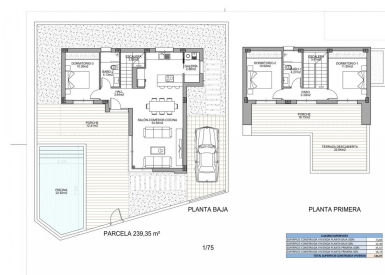

## Nouvelle construction de villas modernes à benijofar

Ref: 2851

Prix à  
partir de  
586.000€

PLANTA PRIMERA

**Genre de la maison :** Villa

**Jardin :** Privé

**Surface habitable :** 134 m<sup>2</sup>

**Localité :** Benijofar

**Surface du terrain :** 240 m<sup>2</sup>

**Chambres :** 3

**Salles de bains :** 2

✓ Air conditionné

✓ Terrasse