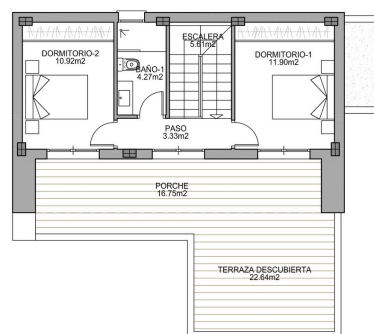

## Nouvelle construction de villas modernes à benijofar

Ref: 2851

Prix à  
partir de  
586.000€

PLANTA PRIMERA

**Genre de la maison :** Villa

**Jardin :** Privé

**Surface habitable :** 134 m<sup>2</sup>

**Localité :** Benijofar

**Surface du terrain :** 240 m<sup>2</sup>

**Chambres :** 3

**Salles de bains :** 2

✓ Air conditionné

✓ Terrasse