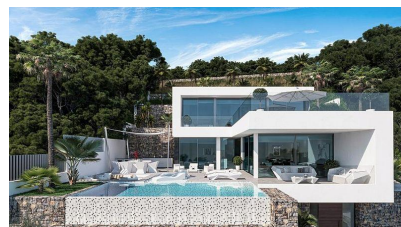

Villa exclusive avec vues spectaculaires

Ref: 2818

Prix à
partir de
1.550.000
€

Genre de la maison : Villa

Jardin : Privé

Surface habitable : 427 m²

Localité : Calpe

Surface du terrain : 637 m²

Chambres : 4

Salles de bains : 5

✓ Air conditionné

✓ Sauna

✓ Terrasse