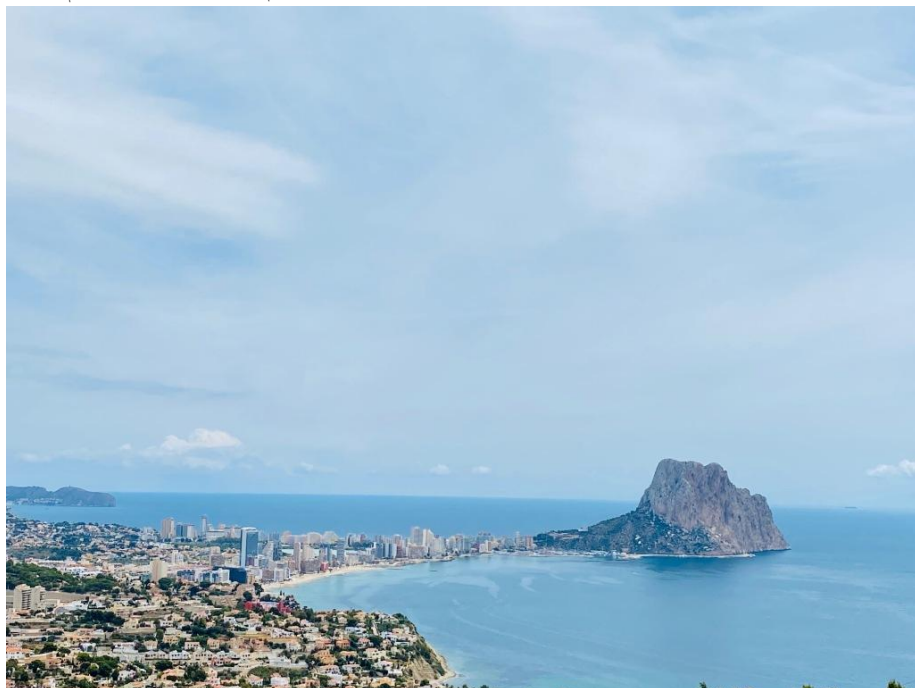

Villa exclusive avec vues spectaculaires

Ref: 2818

Prix à
partir de
1.550.000
€

Genre de la maison : Villa

Jardin : Privé

Surface habitable : 427 m²

Localité : Calpe

Surface du terrain : 637 m²