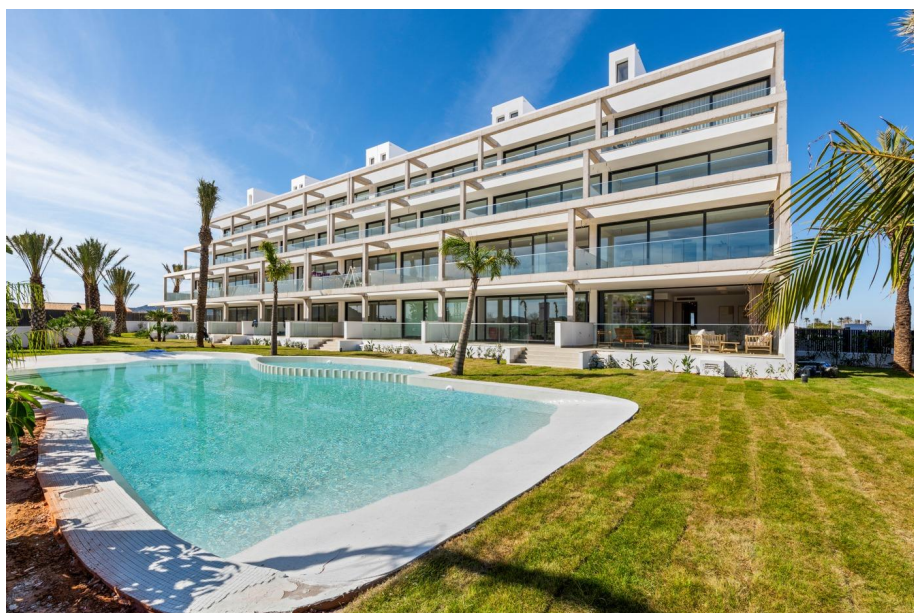

Complexe résidentiel neuf à mar de cristal

Ref: 2670

Prix à partir de 358.000€

Genre de la maison :
Appartement au dernier étage

Localité : Cartagena

Chambres : 2

Salles de bains : 2

Surface habitable : 99 m²