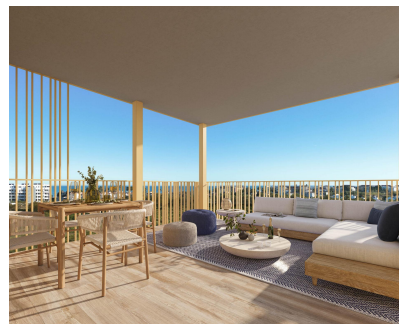

## Nouvelle construction résidentielle à el vergel

Ref: 2518

Prix à  
partir de  
470.000€

**Genre de la maison :**  
Appartement

**Localité :** El Verger

**Chambres :** 3

**Salles de bains :** 2

**Orientation :** Est