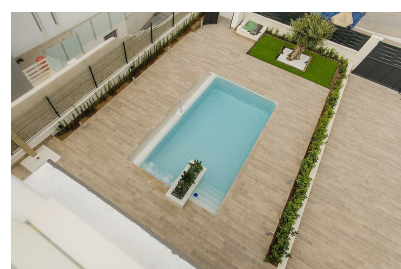

Villa neuve à playa honda

Ref: 2340

Prix à
partir de
742.000€

Genre de la maison : Villa

Jardin : Privé

Surface habitable : 178 m²

Localité : Cartagena

Surface du terrain : 614 m²

Chambres : 4

Salles de bains : 3

✓ Air conditionné

✓ Sauna

✓ Terrasse