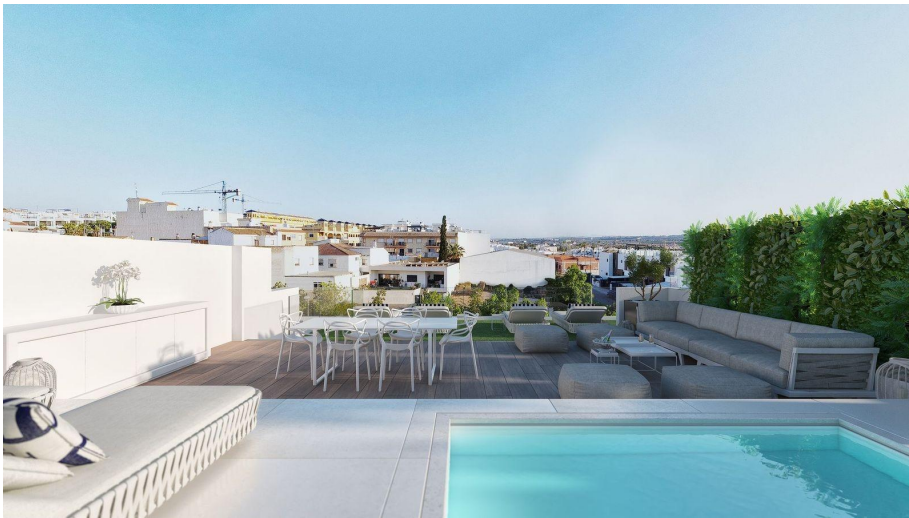

Apartamentos de nueva construcción en benijófar con una ubicación céntrica

Ref: 5256

Precio desde
410.000€

Tipo vivienda : Ático

Localidad : Benijofar

Dormitorios : 2

Baños : 2

Vivienda : 66 m²