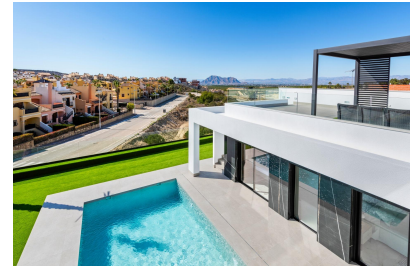

Villas de lujo de nueva construcción en la finca golf, algorfa

Ref: 5235

Precio desde
670.000€

Tipo vivienda : Chalet independiente

Jardín : Privado

Vivienda : 129 m²

Localidad : Algorfa

Parcela : 455 m²