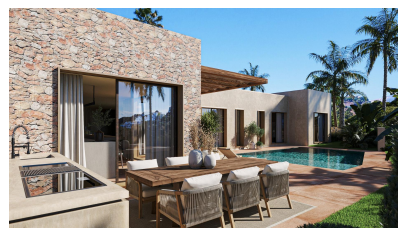

Villa de nueva construcción estilo ibiza con características de lujo en Jávea

Ref: 5211

Precio
desde
2.050.000
€

Tipo vivienda : Chalet independiente

Jardín : Privado

Vivienda : 342 m²

Localidad : Jávea Xàbia