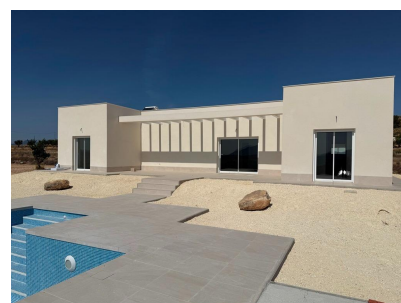

Villas de obra nueva en pinoso en parcelas rústicas

Ref: 5169

Precio
desde
356.000€

Tipo vivienda : Chalet independiente

Localidad : Pinoso

Dormitorios : 3

Baños : 2

Jardín : Privado

Vivienda : 120 m²

Parcela : 10000 m²

✓ Aire acondicionado

✓ Terraza