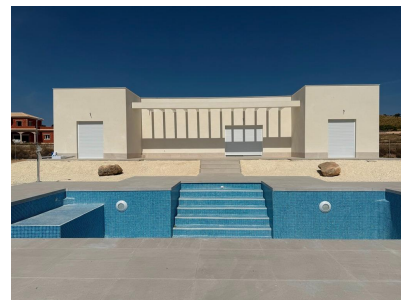

Villas de obra nueva en pinoso en parcelas rústicas

Ref: 5169

Precio
desde
356.000€

Tipo vivienda : Chalet independiente

Localidad : Pinoso

Dormitorios : 3

Baños : 2

Jardín : Privado

Vivienda : 120 m²

Parcela : 10000 m²

✓ Aire acondicionado

✓ Terraza