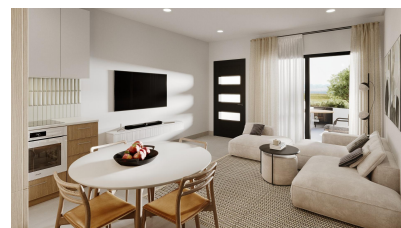

Viviendas de nueva construcción a solo 200 metros de la playa en puerto de mazarrón

Ref: 5095

Precio
221.000€

Tipo vivienda : Bungalow

Jardín : Privado

Vivienda : 64 m²

Localidad : Puerto de
mazarrón

Parcela : 9 m²