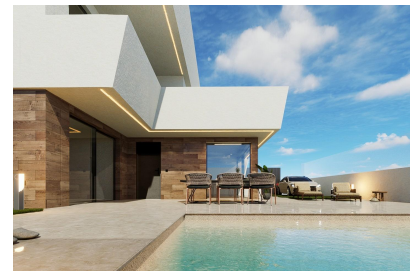

Villas de nueva construcción en san pedro del pinatar con piscina privada

Ref: 4930

Precio desde
519.950€

Tipo vivienda : Chalet independiente

Jardín : Privado

Vivienda : 125 m²

Localidad : San Pedro del Pinatar