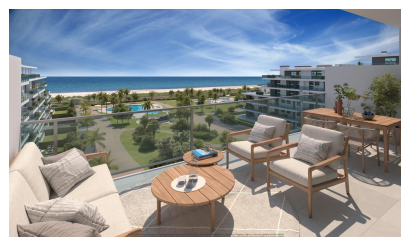

Complejo residencial de obra nueva en almerimar

Ref: 4841

Precio
401.000€

Tipo vivienda : Apartamento

Jardín : Privado

Vivienda : 116 m²

Localidad : Almerimar

Parcela : 115 m²