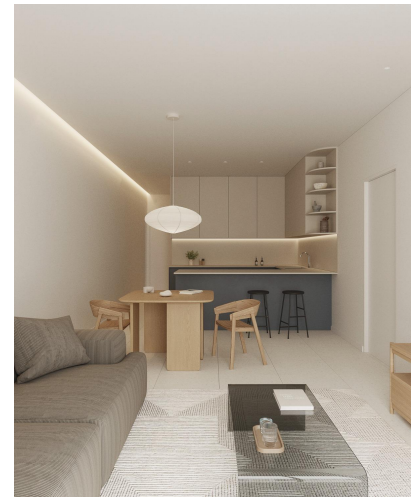

# Modernos apartamentos de nueva construcción en el corazón de torrevieja, a solo 600 m del mar

Ref: 4802

Precio desde 309.000€

**Tipo vivienda :** Apartamento

**Localidad :** Torrevieja

**Dormitorios :** 2