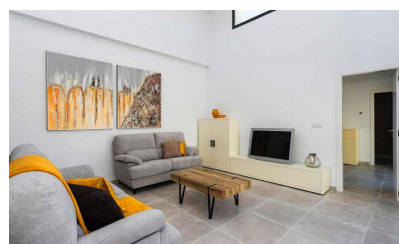

El estilo de vida mediterráneo todo en un nivel

Ref: 4740

Precio
desde
453.000€

Tipo vivienda : Chalet
independiente

Localidad : Daya Nueva

Dormitorios : 3

Baños : 2

Vivienda : 101 m²