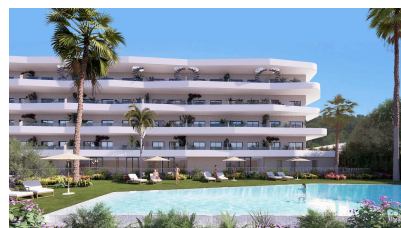

Apartamentos de nueva construcción en la nucía con todos los servicios cerca

Ref: 4677

Precio
349.388€

Tipo vivienda : Apartamento

Localidad : La Nucía

Dormitorios : 2

Baños : 2

Vivienda : 87 m²