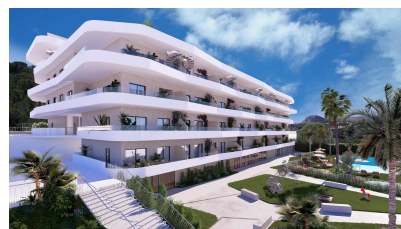

Apartamentos de nueva construcción en la nucía con todos los servicios cerca

Ref: 4677

Precio
349.388€

Tipo vivienda : Apartamento

Localidad : La Nucía

Dormitorios : 2

Baños : 2

Vivienda : 87 m²