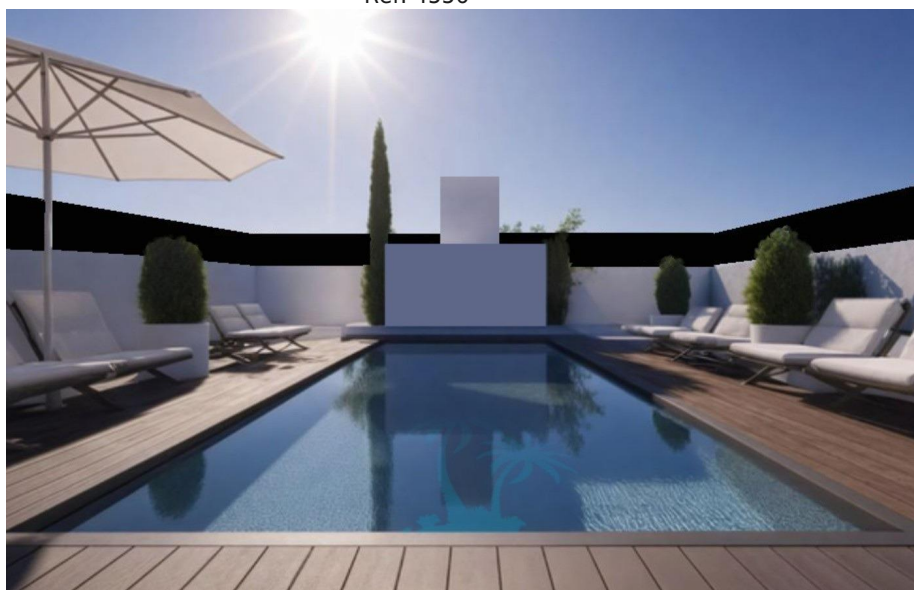

Bungalows de nueva construcción en san pedro del pinatar: lujo y naturaleza junto al mar

Ref: 4556

Precio
304.000€

Tipo vivienda : Bungalow

Vivienda : 82 m²

Localidad : San Pedro del Pinatar

Dormitorios : 3

Baños : 2

✓ Aire acondicionado

✓ Sauna

✓ Terraza