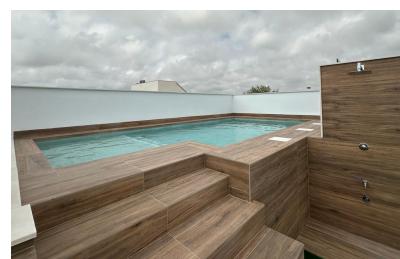

Bungalows de nueva construcción en san pedro del pinatar: lujo y naturaleza junto al mar

Ref: 4556

Precio
304.000€

Tipo vivienda : Bungalow

Vivienda : 82 m²

Localidad : San Pedro del Pinatar

Dormitorios : 3

Baños : 2

✓ Aire acondicionado

✓ Sauna

✓ Terraza