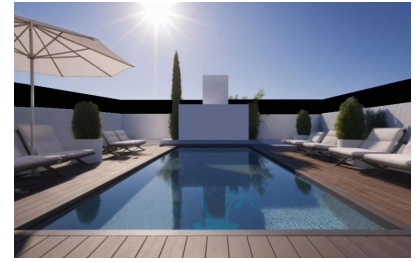

Bungalows de nueva construcción en san pedro del pinatar: lujo y naturaleza junto al mar

Ref: 4553

Precio
276.000€

Tipo vivienda : Bungalow

Jardín : Privado

Vivienda : 69 m²

Localidad : San Pedro del Pinatar