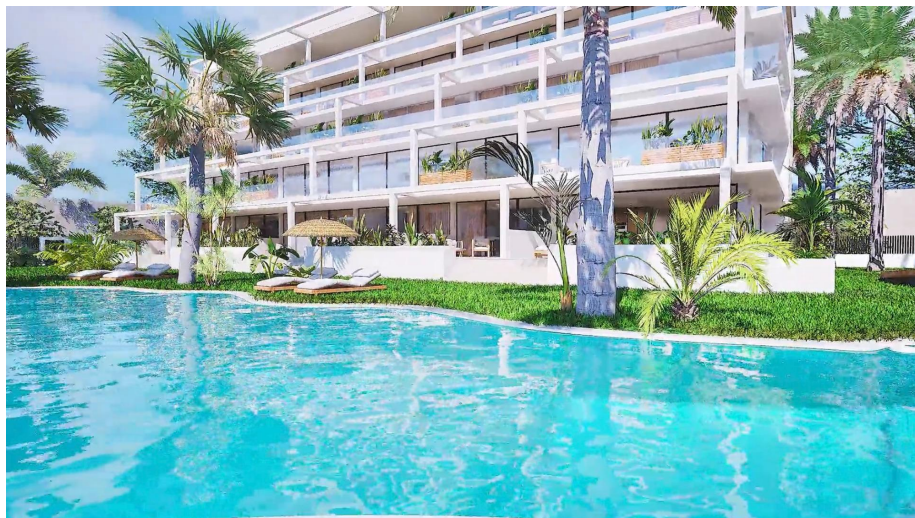

Complejo residencial de obra nueva en mar de cristal

Ref: 4539

Precio desde
428.000€

Tipo vivienda : Apartamento

Localidad : Cartagena

Dormitorios : 3

Baños : 2

Vivienda : 170 m²