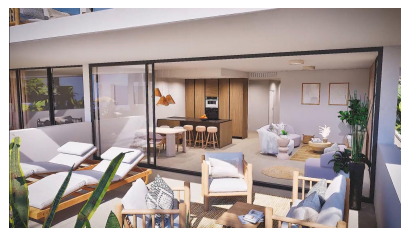

Complejo residencial de obra nueva en mar de cristal

Ref: 4539

Precio desde
428.000€

Tipo vivienda : Apartamento

Localidad : Cartagena

Dormitorios : 3

Baños : 2

Vivienda : 170 m²

✓ Aire acondicionado

✓ Terraza