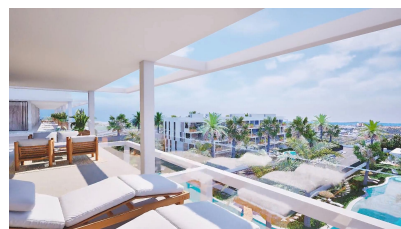

Complejo residencial de obra nueva en mar de cristal

Ref: 4535

Precio desde
360.000€

Tipo vivienda : Apartamento

Localidad : Cartagena

Dormitorios : 3

Baños : 2

Vivienda : 151 m²

✓ Aire acondicionado

✓ Terraza