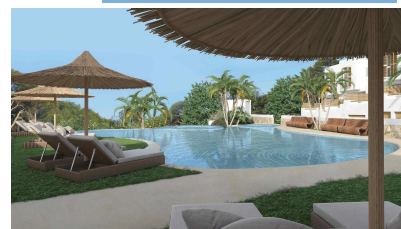

Casas adosadas de nueva construcción en ráfol de almunia: naturaleza, comodidad y diseño moderno

Ref: 4508

Precio desde 289.000€

Tipo vivienda : Casa adosada

Jardín : Privado

Vivienda : 147 m²

Localidad : El Rafol D'almunia