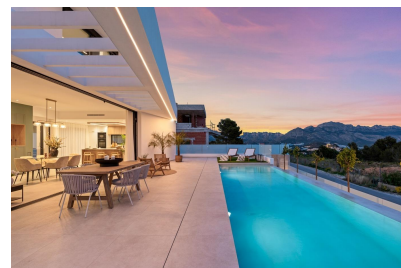

## Villas de obra nueva en polop

Ref: 4505

Precio  
desde  
755.000€

**Tipo vivienda :** Chalet independiente

**Jardín :** Privado

**Vivienda :** 306 m<sup>2</sup>

**Localidad :** Polop

**Parcela :** 366 m<sup>2</sup>