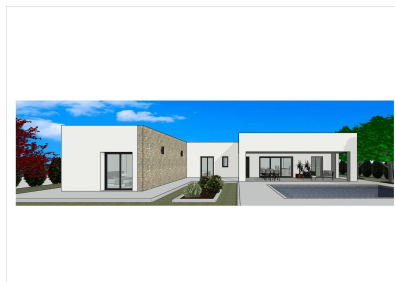

## Villas de obra nueva en la romana

Ref: 4427

Precio desde  
366.000€

**Tipo vivienda :** Chalet independiente

**Jardín :** Privado

**Vivienda :** 123 m<sup>2</sup>

**Localidad :** La Romana

**Parcela :** 10227 m<sup>2</sup>

**Dormitorios :** 2

**Baños :** 2

✓ Aire acondicionado

✓ Terraza