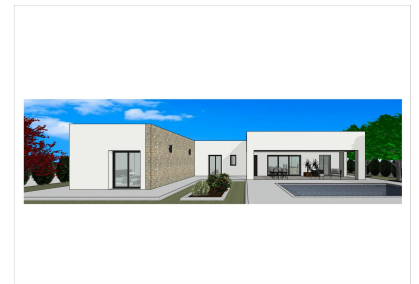

Villas de obra nueva en la romana

Ref: 4426

Precio desde
402.000€

Tipo vivienda : Chalet independiente

Jardín : Privado

Vivienda : 146 m²

Localidad : La Romana

Parcela : 10227 m²

Dormitorios : 3

Baños : 2

✓ Aire acondicionado

✓ Terraza