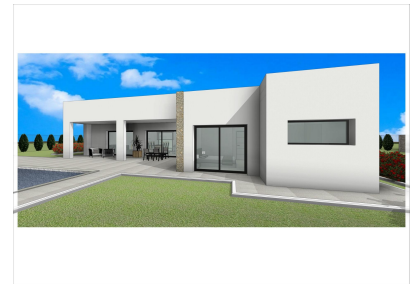

Villas de obra nueva situadas en término de aspe.

Ref: 4422

Precio desde
500.000€

Tipo vivienda : Chalet independiente

Jardín : Privado

Vivienda : 190 m²

Localidad : Aspe

Parcela : 13172 m²

Dormitorios : 3

Baños : 3

✓ Aire acondicionado

✓ Terraza