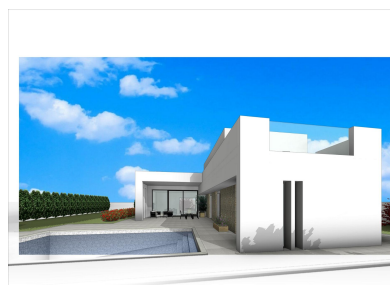

Villas de obra nueva situadas en término de aspe.

Ref: 4418

Precio desde
614.000€

Tipo vivienda : Chalet independiente

Jardín : Privado

Vivienda : 223 m²

Localidad : Aspe

Parcela : 13172 m²

Dormitorios : 4

Baños : 3

✓ Aire acondicionado

✓ Terraza