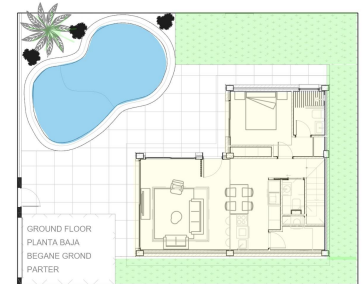

Villas independientes de nueva construcción con piscina privada en roldán, torre-pacheco

Ref: 4389

Precio desde
399.950€

Tipo vivienda : Chalet independiente

Jardín : Privado

Vivienda : 122 m²

Localidad : Torre Pacheco

Parcela : 242 m²

Dormitorios : 3

Baños : 3

✓ Aire acondicionado

✓ Terraza