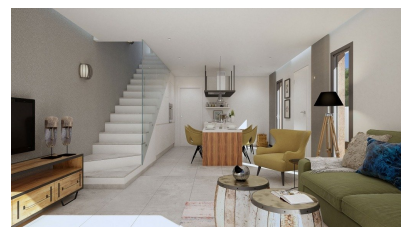

Pareados de obra nueva en daya nueva

Ref: 4304

Precio desde
317.000€

Tipo vivienda : Chalet independiente

Jardín : Privado

Vivienda : 96 m²

Localidad : Daya Nueva

Parcela : 160 m²