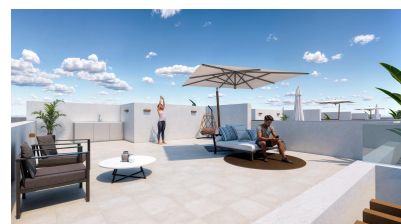

Villas modernas de nueva construcción en torre-pacheco, murcia

Ref: 4243

Precio desde
319.900€

Tipo vivienda : Chalet independiente

Jardín : Privado

Vivienda : 90 m²

Localidad : Torre Pacheco

Parcela : 198 m²

Dormitorios : 3

Baños : 2

✓ Aire acondicionado

✓ Sauna

✓ Terraza