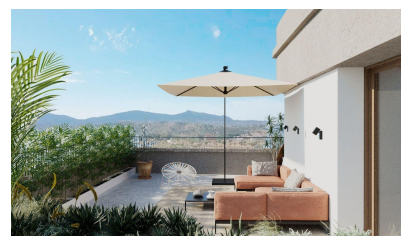

Exclusivos apartamentos de obra nueva con vistas a los viñedos en hondón de las nieves

Ref: 4177

Precio desde
305.000€

Tipo vivienda : Apartamento

Vivienda : 127 m²

Localidad : Hondón de las Nieves

Dormitorios : 3

Baños : 2

✓ Aire acondicionado

✓ Terraza