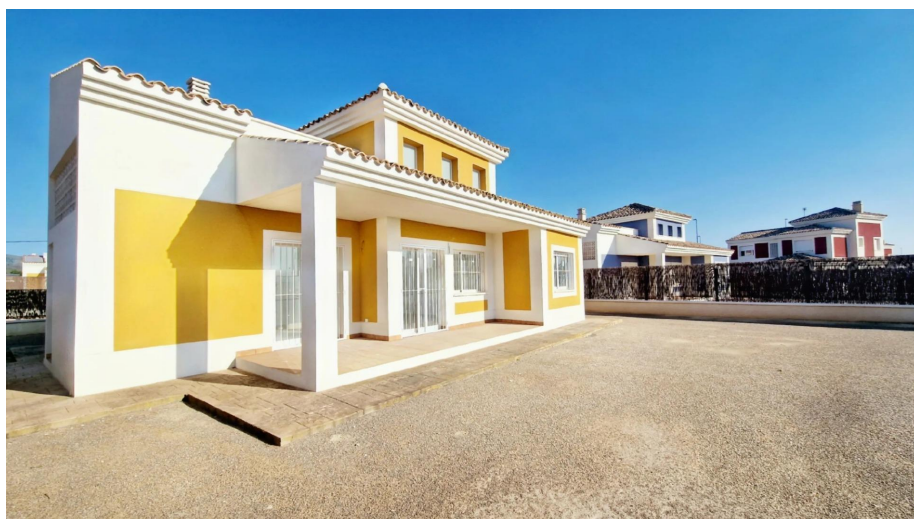

## Villas de nueva construcción en amplias parcelas de más de 500 m<sup>2</sup> en lorca

Ref: 3859

Precio desde  
375.000€

**Tipo vivienda :** Chalet independiente

**Jardín :** Privado

**Vivienda :** 112 m<sup>2</sup>

**Localidad :** Lorca

**Parcela :** 532 m<sup>2</sup>

**Dormitorios :** 3

**Baños :** 2

✓ Aire acondicionado

✓ Sauna

✓ Terraza