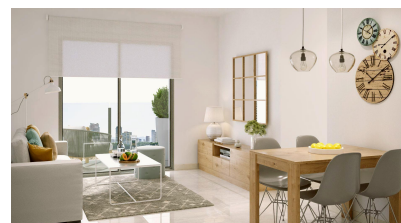

# Apartamentos de obra nueva en torrevieja, a 150m de la playa del cura

Ref: 3707

Precio desde  
279.000€

**Tipo vivienda :** Apartamento

**Localidad :** Torrevieja

**Dormitorios :** 3

**Baños :** 2

**Vivienda :** 96 m<sup>2</sup>