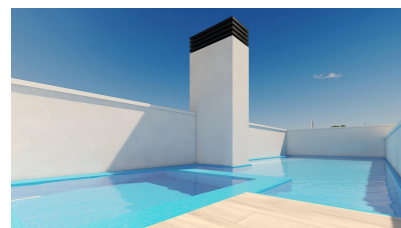

# Apartamentos de obra nueva en torrevieja, a 150m de la playa del cura

Ref: 3707

Precio desde  
279.000€

**Tipo vivienda :** Apartamento

**Localidad :** Torrevieja

**Dormitorios :** 3

**Baños :** 2

**Vivienda :** 96 m<sup>2</sup>