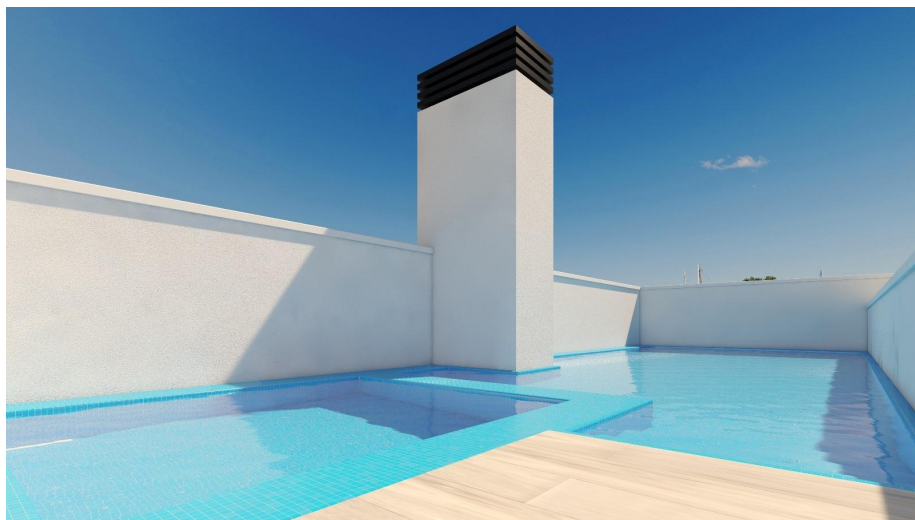

## Apartamentos de obra nueva en torrevieja, a 150m de la playa del cura

Ref: 3706

Precio desde  
309.000€

**Tipo vivienda :** Apartamento

**Localidad :** Torrevieja

**Dormitorios :** 3

**Baños :** 2

**Vivienda :** 98 m<sup>2</sup>

✓ Aire acondicionado

✓ Terraza