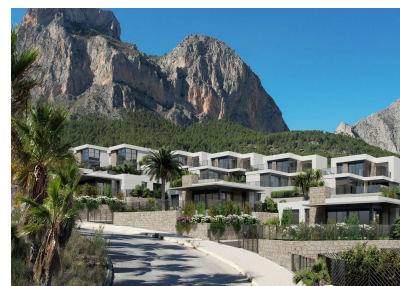

Chalets de nueva construcción en polop, alicante

Ref: 3666

Precio desde
624.000€

Tipo vivienda : Chalet independiente

Jardín : Privado

Vivienda : 163 m²

Localidad : Polop

Parcela : 393 m²