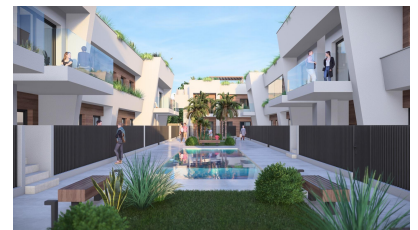

Viviendas de obra nueva en torre-pacheco, costa cálida

Ref: 3620

Precio desde
220.000€

Tipo vivienda : Bungalow

Localidad : Torre Pacheco

Dormitorios : 2

Baños : 2

Vivienda : 68 m²

✓ Aire acondicionado

✓ Sauna

✓ Terraza