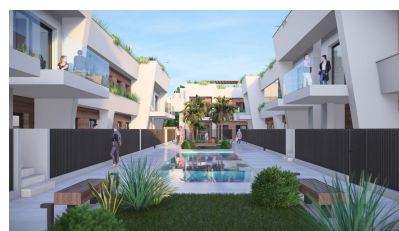

Viviendas de obra nueva en torre-pacheco, costa cálida

Ref: 3619

Precio
desde
210.000€

Tipo vivienda : Bungalow

Jardín : Privado

Vivienda : 78 m²

Localidad : Torre Pacheco

Dormitorios : 2