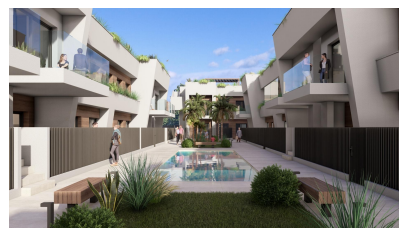

Viviendas de obra nueva en torre-pacheco, costa cálida

Ref: 3619

Precio
desde
210.000€

Tipo vivienda : Bungalow

Jardín : Privado

Vivienda : 78 m²

Localidad : Torre Pacheco

Dormitorios : 2

Baños : 2

✓ Aire acondicionado

✓ Terraza