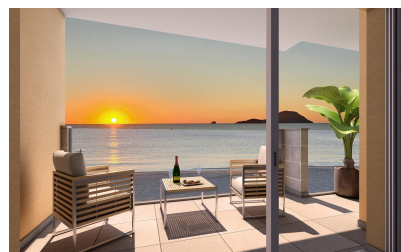

Residencial de obra nueva en la manga

Ref: 3460

Precio desde
265.000€

Tipo vivienda : Apartamento

Localidad : La Manga del Mar Menor

Dormitorios : 2

Baños : 2

Orientación : Este