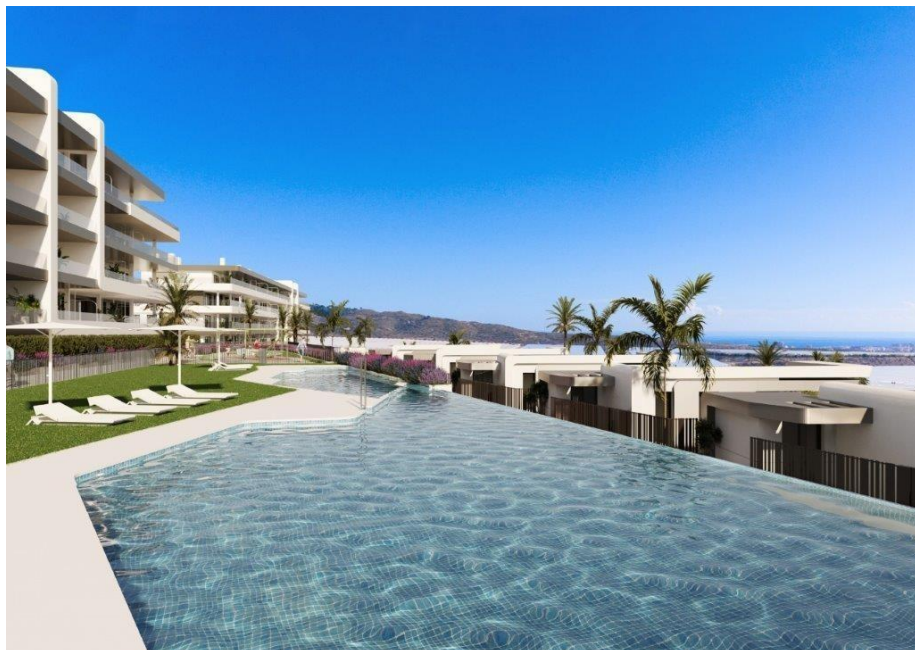

Complejo residencial de obra nueva cerca de mutxamel

Ref: 3213

Precio desde
310.500€

Tipo vivienda : Apartamento

Localidad : Mutxamel

Dormitorios : 3

Baños : 2

Vivienda : 92 m²